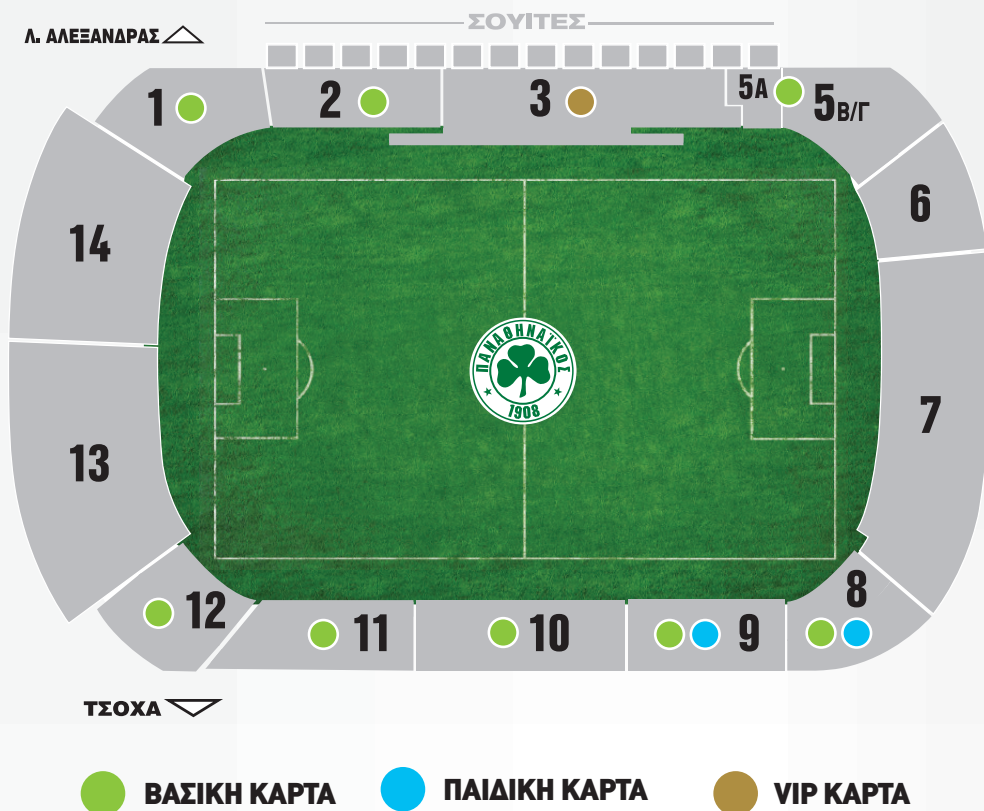

Δείτε στην κάτοψη του γηπέδου της Λεωφόρου όλες τις θύρες στις οποίες διατίθενται οι Κάρτες Διαρκείας, καθώς και τον αναλυτικό πίνακα που ισχύει ανά κατηγορία κάρτας και θύρας.

ΘΥΡΕΣ		ΑΝΑΝΕΩΣΗ (έως και 26/06)	ΝΕΑ ΑΓΟΡΑ	ΑΜΕΑ
1, 5B/5Γ, 8, 12		210€	230€	115€
5A, 9, 11		400€	450€	225€
2		450€	500€	250€
10		630€	700€	350€
VIP		3.150€	3.500€	1.750€
8 ΟΙΚΟΓΕΝΕΙΑΚΟ ΠΑΚΕΤΟ*	ΓΟΝΕΑΣ @ ΠΑΙΔΙ	325€	345€	x
	2ο ΠΑΙΔΙ	115€	115€	x
9 ΟΙΚΟΓΕΝΕΙΑΚΟ ΠΑΚΕΤΟ*	ΓΟΝΕΑΣ @ ΠΑΙΔΙ	625€	675€	x
	2ο ΠΑΙΔΙ	225€	225€	x