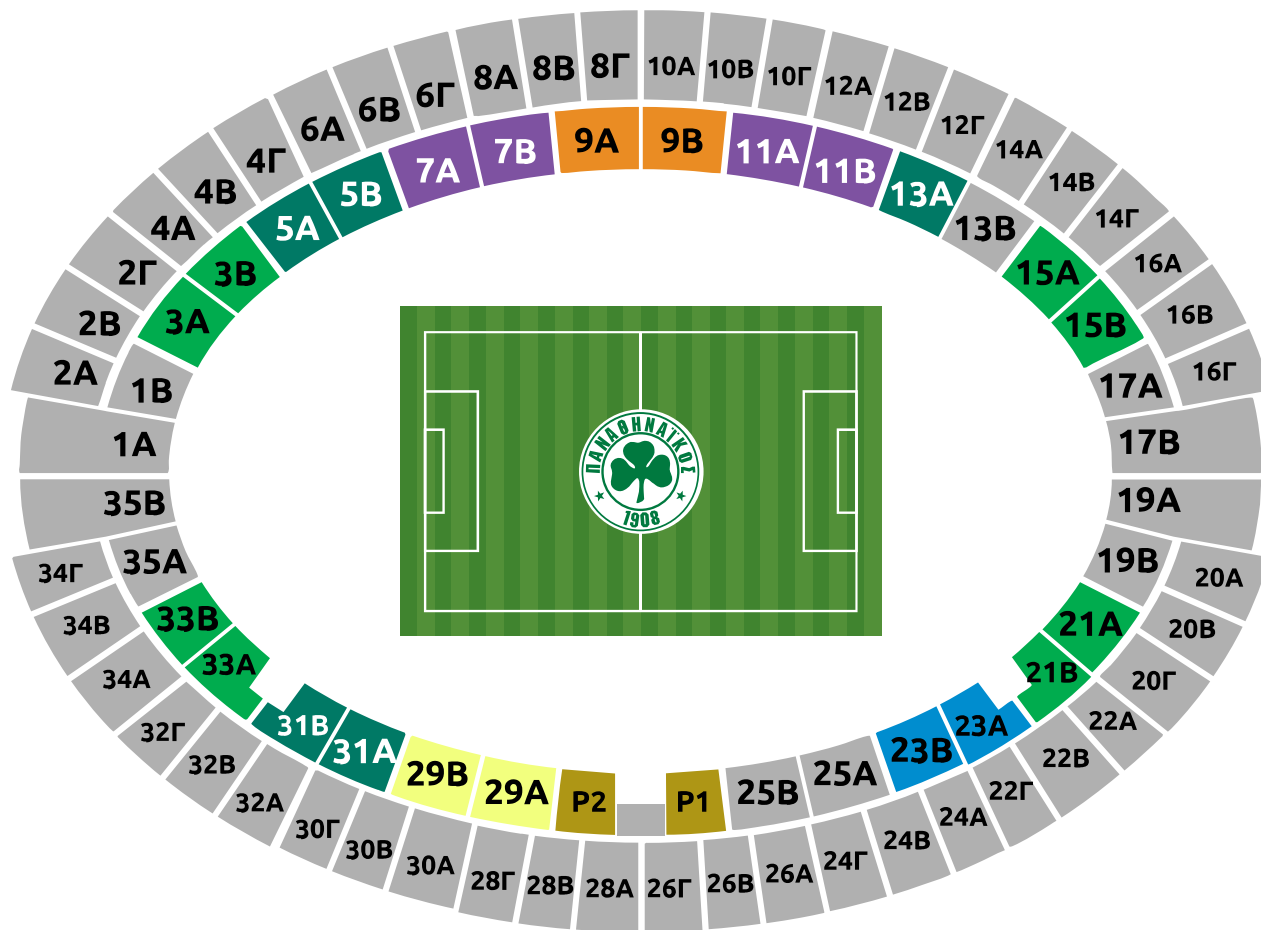

ΘΥΡΕΣ	ΚΑΝΟΝΙΚΟ	ΠΑΙΔΙΚΟ
3A, 3B, 15A, 15B, 33A, 33B, 21A, 21B	400 €	X
5A, 5B, 13A, 31A, 31B	550 €	X
7A, 7B, 11A, 11B	780 €	550 € (ΑΝΑΝΕΩΣΗ)
9A, 9B	1.000 €	700 € (ΑΝΑΝΕΩΣΗ)
29A, 29B	1.300 €	X
23A, 23B FAMILY	825 €*	
VIP P1, P2	4.500 €	X

* Στην τιμή συμπεριλαμβάνεται ένα παιδικό εισιτήριο και ένα γονέα.

Στις αναγραφόμενες τιμές δεν περιλαμβάνεται το κόστος της υποχρεωτικής ετήσιας συνδρομής 60€ στον Ερασιτέχνη Παναθηναϊκό (για φιλάθλους άνω των 18 ετών).

Οι **φιλάθλοι ΑΜΕΑ** (με πιστοποιημένη αναπηρία 67% και άνω) δικαιούνται έκπτωση 50% σε όλες τις θύρες εκτός των πετάλων. Για την αγορά εισιτηρίου, παρακαλούνται να επικοινωνήσουν στο info@paotickets.gr με συνημμένο το πιστοποιητικό ΚΕΠΑ και τα στοιχεία επικοινωνίας τους.